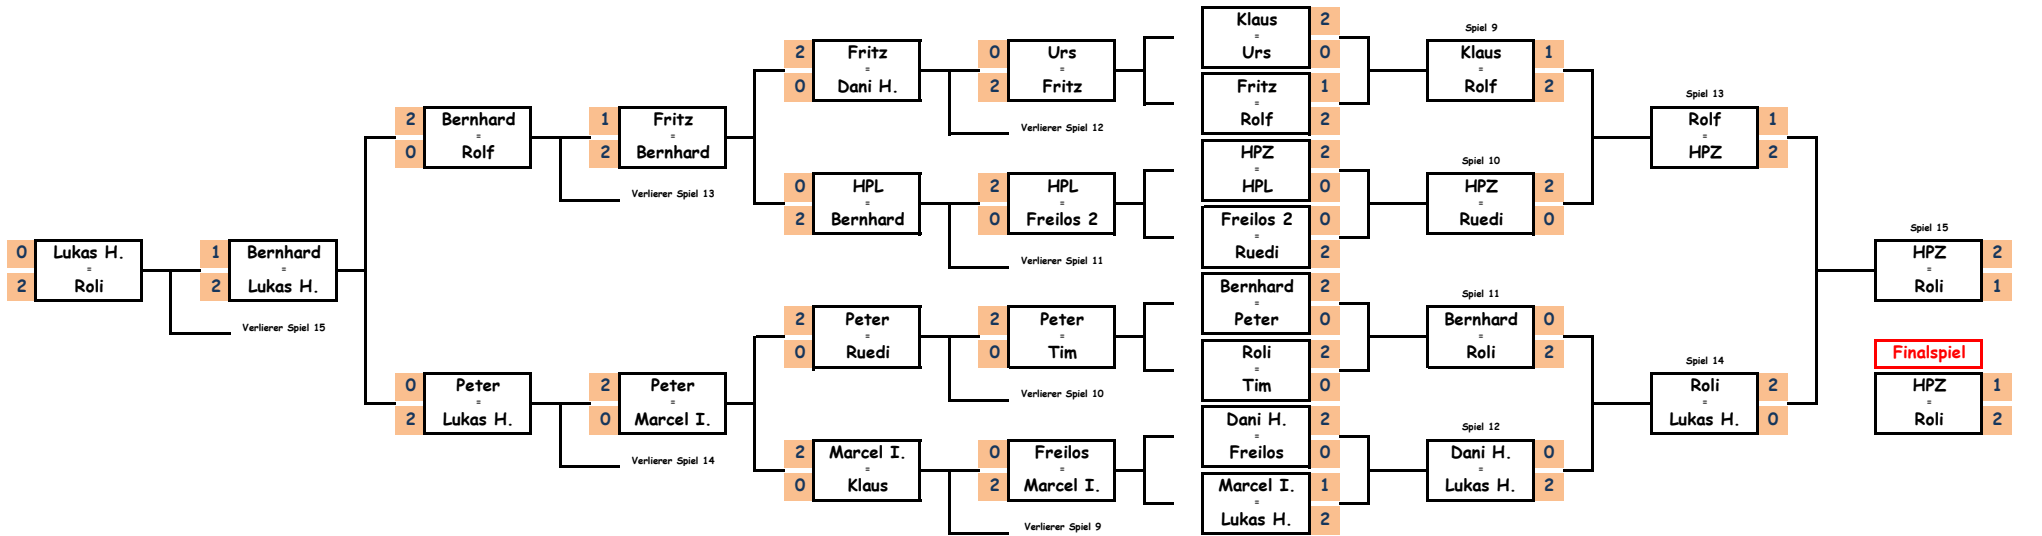

# Spielplan Smeffi Cup Winter2025/2026

aktualisiert: 19.03.2026

|   |  |  |  |  |   |   |   |   |   |
|---|--|--|--|--|---|---|---|---|---|
| Runde 7<br>Sieger nach Finalspiel<br>Verlierer auf Rang 3 | Runde 6<br>Sieger nach links<br>Verlierer auf Rang 4 | Runde 5<br>Sieger nach links<br>Verlierer auf Rang 5 | Runde 4<br>Sieger nach links<br>Verlierer auf Rang 7 | Runde 3<br>Sieger nach links<br>Verlierer auf Rang 9 | Runde 2<br>Sieger nach links<br>Verlierer auf Rang 13 | Runde 1<br>Sieger nach rechts<br>Verlierer nach links | Runde 2<br>Sieger nach rechts<br>Verlierer nach links | Runde 3<br>Sieger nach rechts<br>Verlierer nach links | Runde 4<br>Sieger nach Finalspiel<br>Verlierer nach links |
|---|--|--|--|--|---|---|---|---|---|

## Rangliste Smeffi Cup Winter2025/2026

- |         |           |
|---------|-----------|
| Rang 1  | Roli      |
| Rang 2  | HPZ       |
| Rang 3  | Lukas H.  |
| Rang 4  | Bernhard  |
| Rang 5  | Rolf      |
| Rang 5  | Peter     |
| Rang 7  | Fritz     |
| Rang 7  | Marcel I. |
| Rang 9  | Dani H.   |
| Rang 9  | HPL       |
| Rang 9  | Ruedi     |
| Rang 9  | Klaus     |
| Rang 13 | Urs       |
| Rang 13 | Tim       |